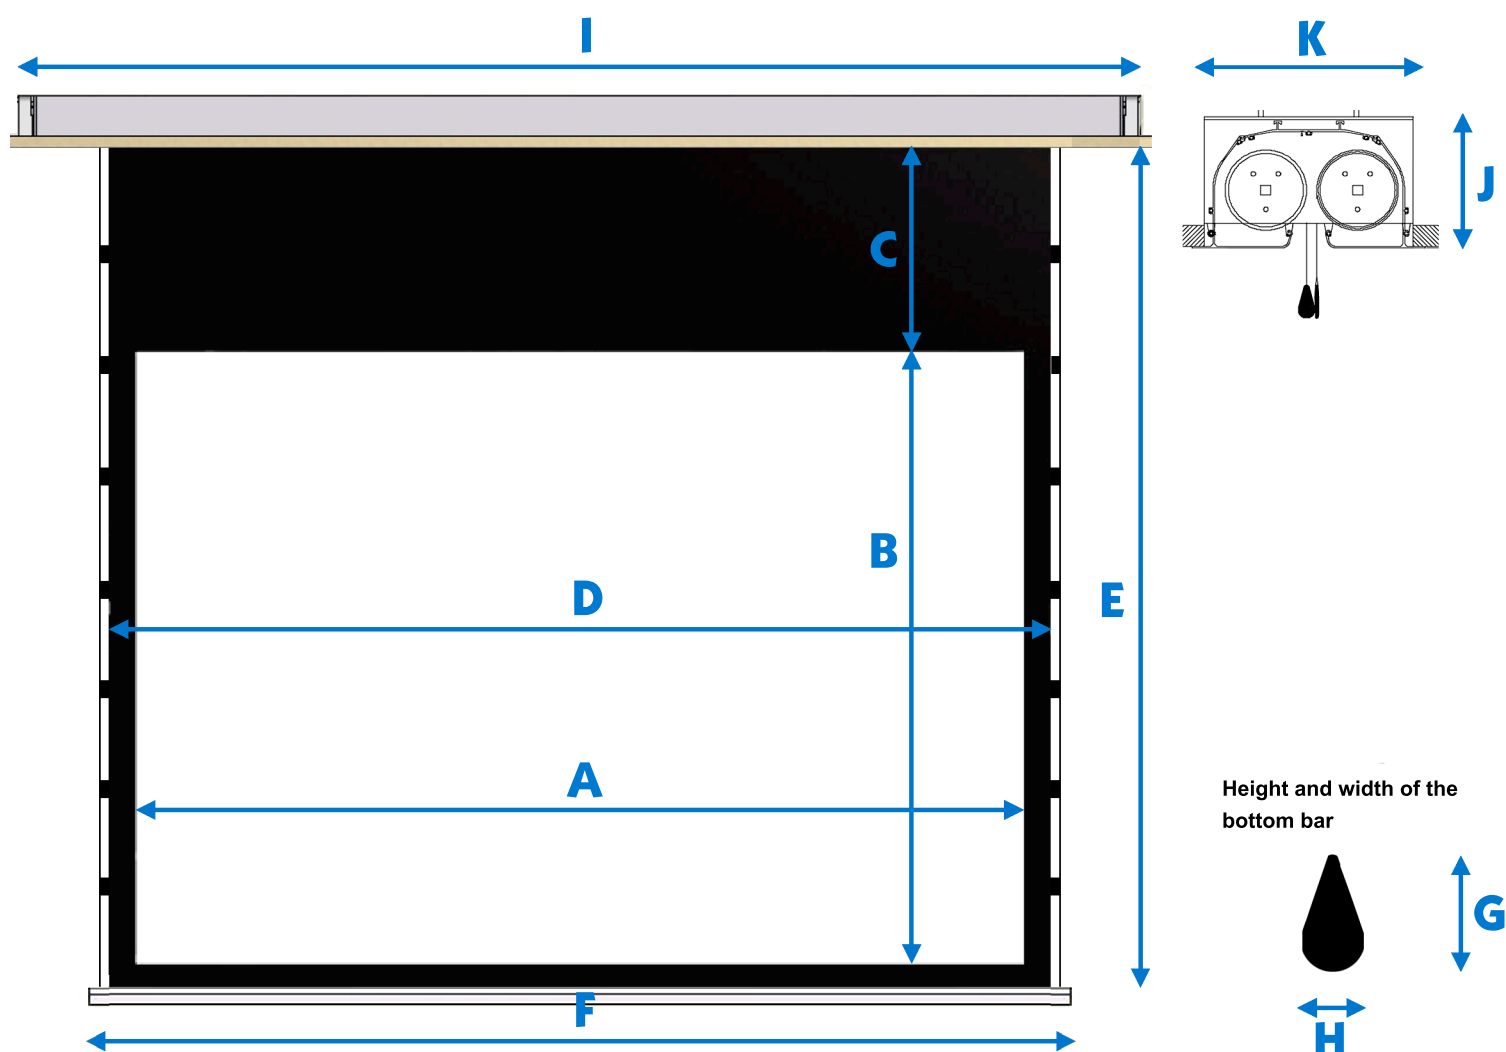

DAVISION 3+1-Multiformat In-Ceiling

Product range	Image size		Aspect ratio, forerun			Fabric size		Bottom bar			Cabinet size		
	Width in cm	Height in cm	Aspect ratio	Forerun in cm	Frame in cm	Width in cm	Height in cm	Length in cm	Height in cm	Width in cm	Length in cm	Height in cm	Depth in cm
	A	B		C		D	E	F	G	H	I	J	K
Standard	200	113	16 : 9	71	5	210	189	215	4	2,4	236	16	28,0
Special	200	106	17 : 9	73,5	5	210	184	215	4	2,4	236	16	28,0
Special	200	86	21 : 9	85	5	210	176	215	4	2,4	236	16	28,0
Special	150	113	4 : 3	71	5	160	189	215	4	2,4	236	16	28,0
Standard	224	126	16 : 9	60	5	234	191	239	4	2,4	260	16	28,0
Special	224	119	17 : 9	62,5	5	234	186	239	4	2,4	260	16	28,0
Special	224	96	21 : 9	75	5	234	176	239	4	2,4	260	16	28,0
Special	168	126	4 : 3	60	5	178	191	239	4	2,4	260	16	28,0
Standard	244	137	16 : 9	48,5	5	254	191	259	4	2,4	280	16	28,0
Special	244	129	17 : 9	51	5	254	185	259	4	2,4	280	16	28,0
Special	244	105	21 : 9	65	5	254	175	259	4	2,4	280	16	28,0
Special	183	137	4 : 3	48,5	5	193	191	259	4	2,4	280	16	28,0
Standard	264	149	16 : 9	37	5	274	191	279	4	2,4	300	16	28,0
Special	264	140	17 : 9	40	5	274	185	279	4	2,4	300	16	28,0
Special	264	113	21 : 9	55	5	274	173	279	4	2,4	300	16	28,0
Special	198	149	4 : 3	37	5	208	191	279	4	2,4	300	16	28,0
Standard	284	160	16 : 9	25,5	5	294	190	299	4	2,4	320	16	28,0
Special	284	150	17 : 9	28,5	5	294	184	299	4	2,4	320	16	28,0
Special	284	122	21 : 9	45	5	294	172	299	4	2,4	320	16	28,0
Special	213	160	4 : 3	25,5	5	223	190	299	4	2,4	320	16	28,0
Standard	305	172	16 : 9	14	5	315	191	320	4	2,4	341	16	28,0
Special	305	161	17 : 9	17,5	5	315	184	320	4	2,4	341	16	28,0
Special	305	131	21 : 9	35	5	315	171	320	4	2,4	341	16	28,0
Special	229	172	4 : 3	14	5	239	191	320	4	2,4	341	16	28,0

DAVISION 3+1-Multiformat restraint systems

Ceiling bracket

all declarations in mm