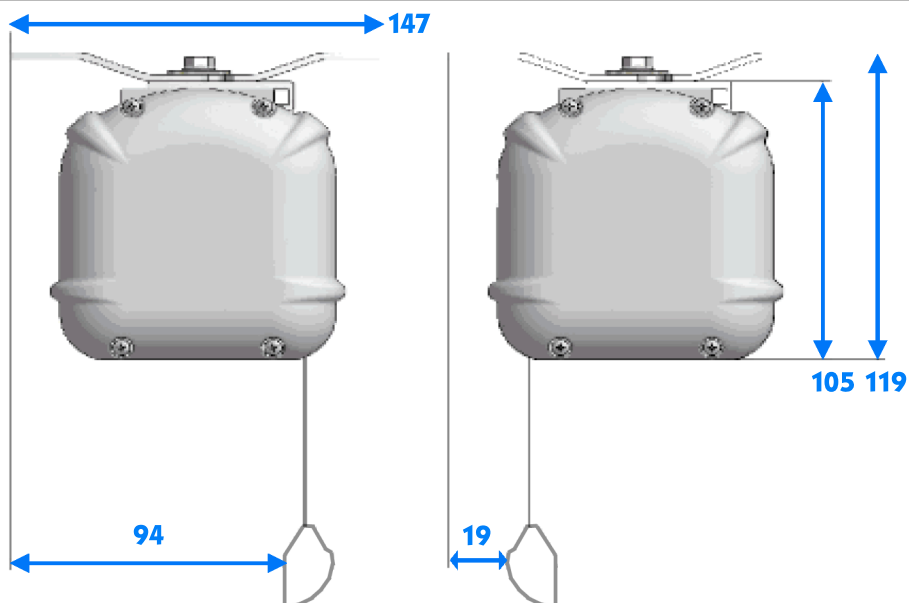

DAVISION 3+1-Multiformat

Product range	Image size		Aspect ratio, forerun			Fabric size		Bottom bar			Cabinet size		
	Width in cm	Height in cm	Aspect ratio	Forerun in cm	Frame in cm	Width in cm	Height in cm	Length in cm	Height in cm	Width in cm	Length in cm	Height in cm	Depth in cm
	A	B		C		D	E	F	G	H	I	J	K
Standard	200	113	16 : 9	71	5	210	189	215	4	2,4	228	16	22,4
Special	200	106	17 : 9	73,5	5	210	184	215	4	2,4	228	16	22,4
Special	200	86	21 : 9	85	5	210	176	215	4	2,4	228	16	22,4
Special	150	113	4 : 3	71	5	160	189	215	4	2,4	228	16	22,4
Standard	224	126	16 : 9	60	5	234	191	239	4	2,4	252	16	22,4
Special	224	119	17 : 9	62,5	5	234	186	239	4	2,4	252	16	22,4
Special	224	96	21 : 9	75	5	234	176	239	4	2,4	252	16	22,4
Special	168	126	4 : 3	60	5	178	191	239	4	2,4	252	16	22,4
Standard	244	137	16 : 9	48,5	5	254	191	259	4	2,4	272	16	22,4
Special	244	129	17 : 9	51	5	254	185	259	4	2,4	272	16	22,4
Special	244	105	21 : 9	65	5	254	175	259	4	2,4	272	16	22,4
Special	183	137	4 : 3	48,5	5	193	191	259	4	2,4	272	16	22,4
Standard	264	149	16 : 9	37	5	274	191	279	4	2,4	292	16	22,4
Special	264	140	17 : 9	40	5	274	185	279	4	2,4	292	16	22,4
Special	264	113	21 : 9	55	5	274	173	279	4	2,4	292	16	22,4
Special	198	149	4 : 3	37	5	208	191	279	4	2,4	292	16	22,4
Standard	284	160	16 : 9	25,5	5	294	190	299	4	2,4	312	16	22,4
Special	284	150	17 : 9	28,5	5	294	184	299	4	2,4	312	16	22,4
Special	284	122	21 : 9	45	5	294	172	299	4	2,4	312	16	22,4
Special	213	160	4 : 3	25,5	5	223	190	299	4	2,4	312	16	22,4
Standard	305	172	16 : 9	14	5	315	191	320	4	2,4	333	16	22,4
Special	305	161	17 : 9	17,5	5	315	184	320	4	2,4	333	16	22,4
Special	305	131	21 : 9	35	5	315	171	320	4	2,4	333	16	22,4
Special	229	172	4 : 3	14	5	239	191	320	4	2,4	333	16	22,4

DAVISION 3+1-Multiformat restraint systems

Wall bracket

all declarations in mm

Ceiling bracket

all declarations in mm

Quick-action bracket

all declarations in mm