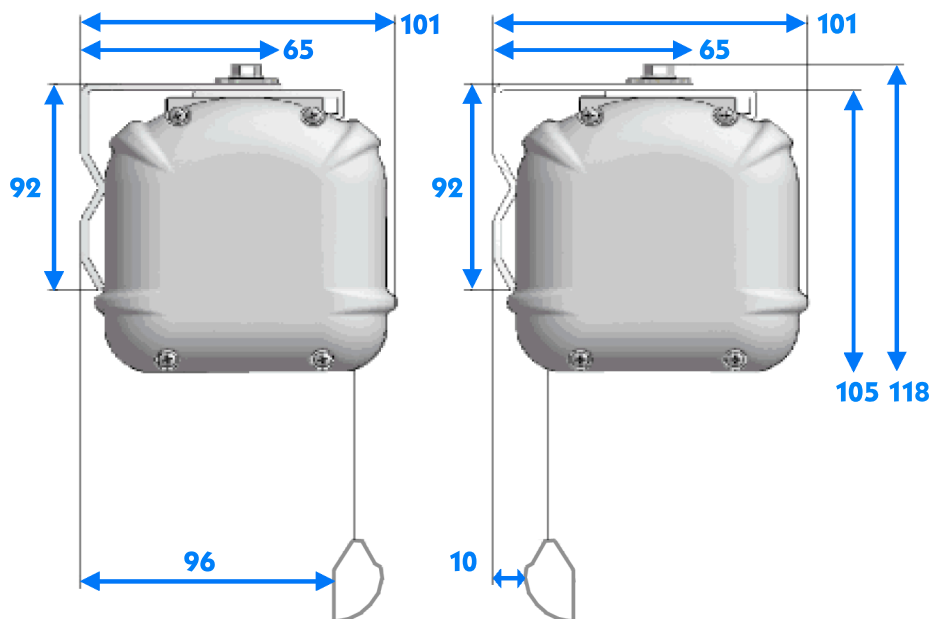

DAVISION 3+1-Multiformat restraint systems

Wall bracket

all declarations in mm