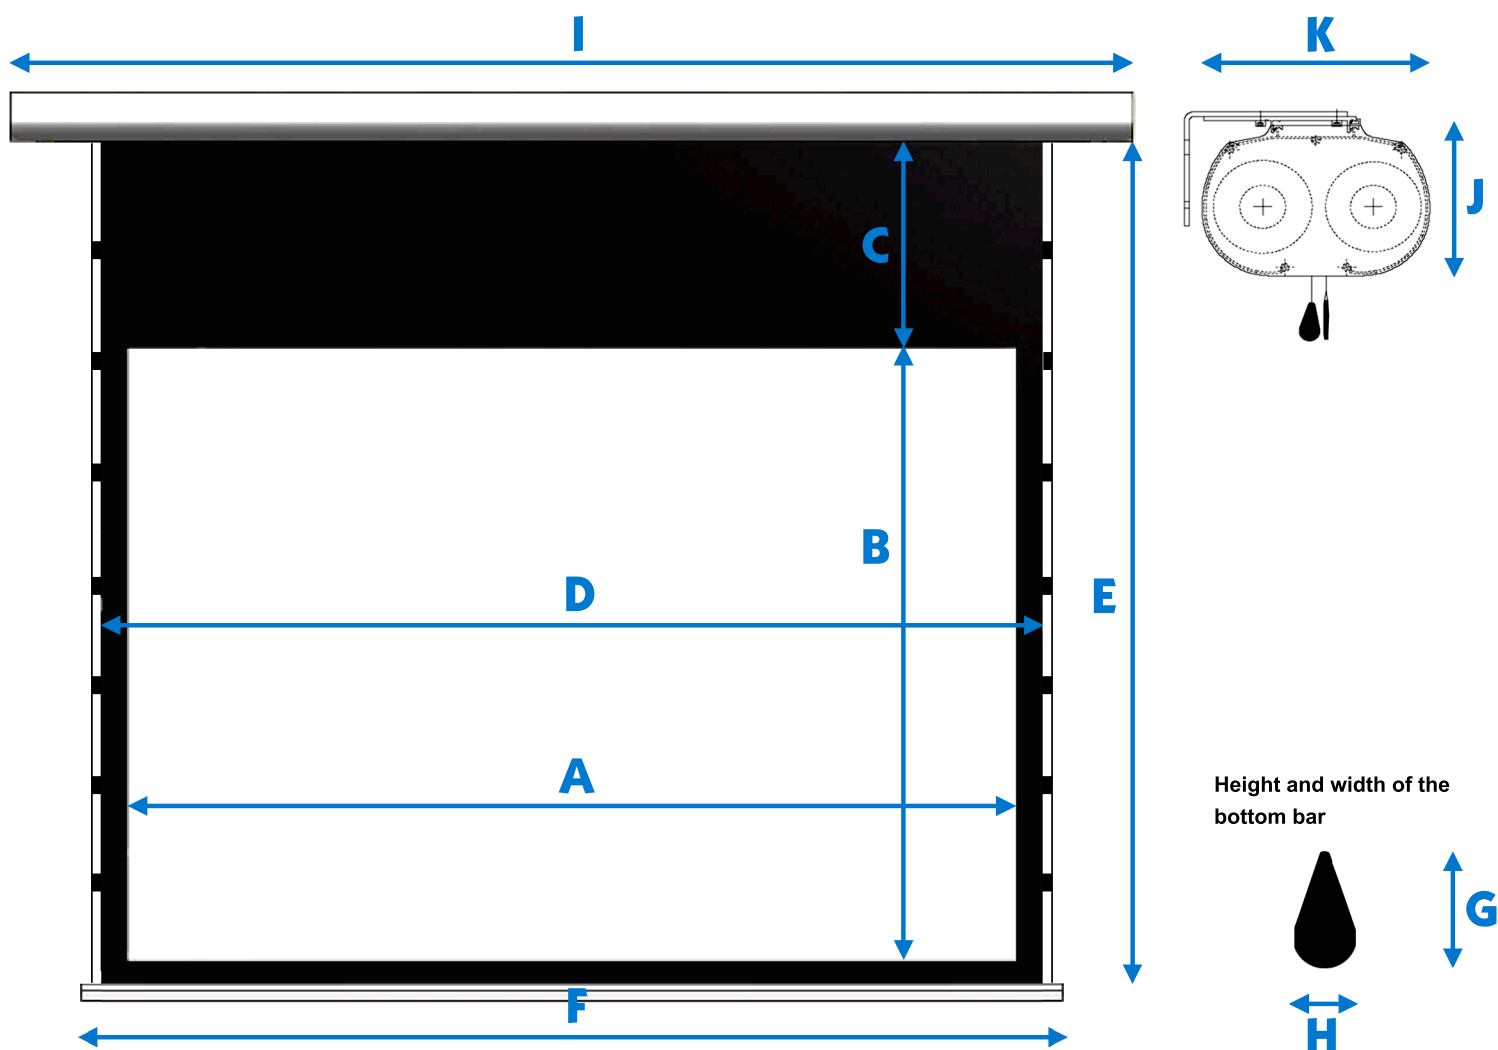

DAVISION 3+1-Multiformat

Product range	Image size		Aspect ratio, forerun			Fabric size		Bottom bar			Cabinet size		
	Width in cm	Height in cm	Aspect ratio	Forerun in cm	Frame in cm	Width in cm	Height in cm	Length in cm	Height in cm	Width in cm	Length in cm	Height in cm	Depth in cm
	A	B		C		D	E	F	G	H	I	J	K
Standard	200	113	16 : 9	71	5	210	189	215	4	2,4	228	16	22,4
Special	200	106	17 : 9	73,5	5	210	184	215	4	2,4	228	16	22,4
Special	200	86	21 : 9	85	5	210	176	215	4	2,4	228	16	22,4
Special	150	113	4 : 3	71	5	160	189	215	4	2,4	228	16	22,4
Standard	224	126	16 : 9	60	5	234	191	239	4	2,4	252	16	22,4
Special	224	119	17 : 9	62,5	5	234	186	239	4	2,4	252	16	22,4
Special	224	96	21 : 9	75	5	234	176	239	4	2,4	252	16	22,4
Special	168	126	4 : 3	60	5	178	191	239	4	2,4	252	16	22,4
Standard	244	137	16 : 9	48,5	5	254	191	259	4	2,4	272	16	22,4
Special	244	129	17 : 9	51	5	254	185	259	4	2,4	272	16	22,4
Special	244	105	21 : 9	65	5	254	175	259	4	2,4	272	16	22,4
Special	183	137	4 : 3	48,5	5	193	191	259	4	2,4	272	16	22,4
Standard	264	149	16 : 9	37	5	274	191	279	4	2,4	292	16	22,4
Special	264	140	17 : 9	40	5	274	185	279	4	2,4	292	16	22,4
Special	264	113	21 : 9	55	5	274	173	279	4	2,4	292	16	22,4
Special	198	149	4 : 3	37	5	208	191	279	4	2,4	292	16	22,4
Standard	284	160	16 : 9	25,5	5	294	190	299	4	2,4	312	16	22,4
Special	284	150	17 : 9	28,5	5	294	184	299	4	2,4	312	16	22,4
Special	284	122	21 : 9	45	5	294	172	299	4	2,4	312	16	22,4
Special	213	160	4 : 3	25,5	5	223	190	299	4	2,4	312	16	22,4
Standard	305	172	16 : 9	14	5	315	191	320	4	2,4	333	16	22,4
Special	305	161	17 : 9	17,5	5	315	184	320	4	2,4	333	16	22,4
Special	305	131	21 : 9	35	5	315	171	320	4	2,4	333	16	22,4
Special	229	172	4 : 3	14	5	239	191	320	4	2,4	333	16	22,4

DAVISION 3+1-Multiformat restraint systems

Wall bracket

all declarations in mm

Ceiling bracket

all declarations in mm

Quick-action bracket

all declarations in mm