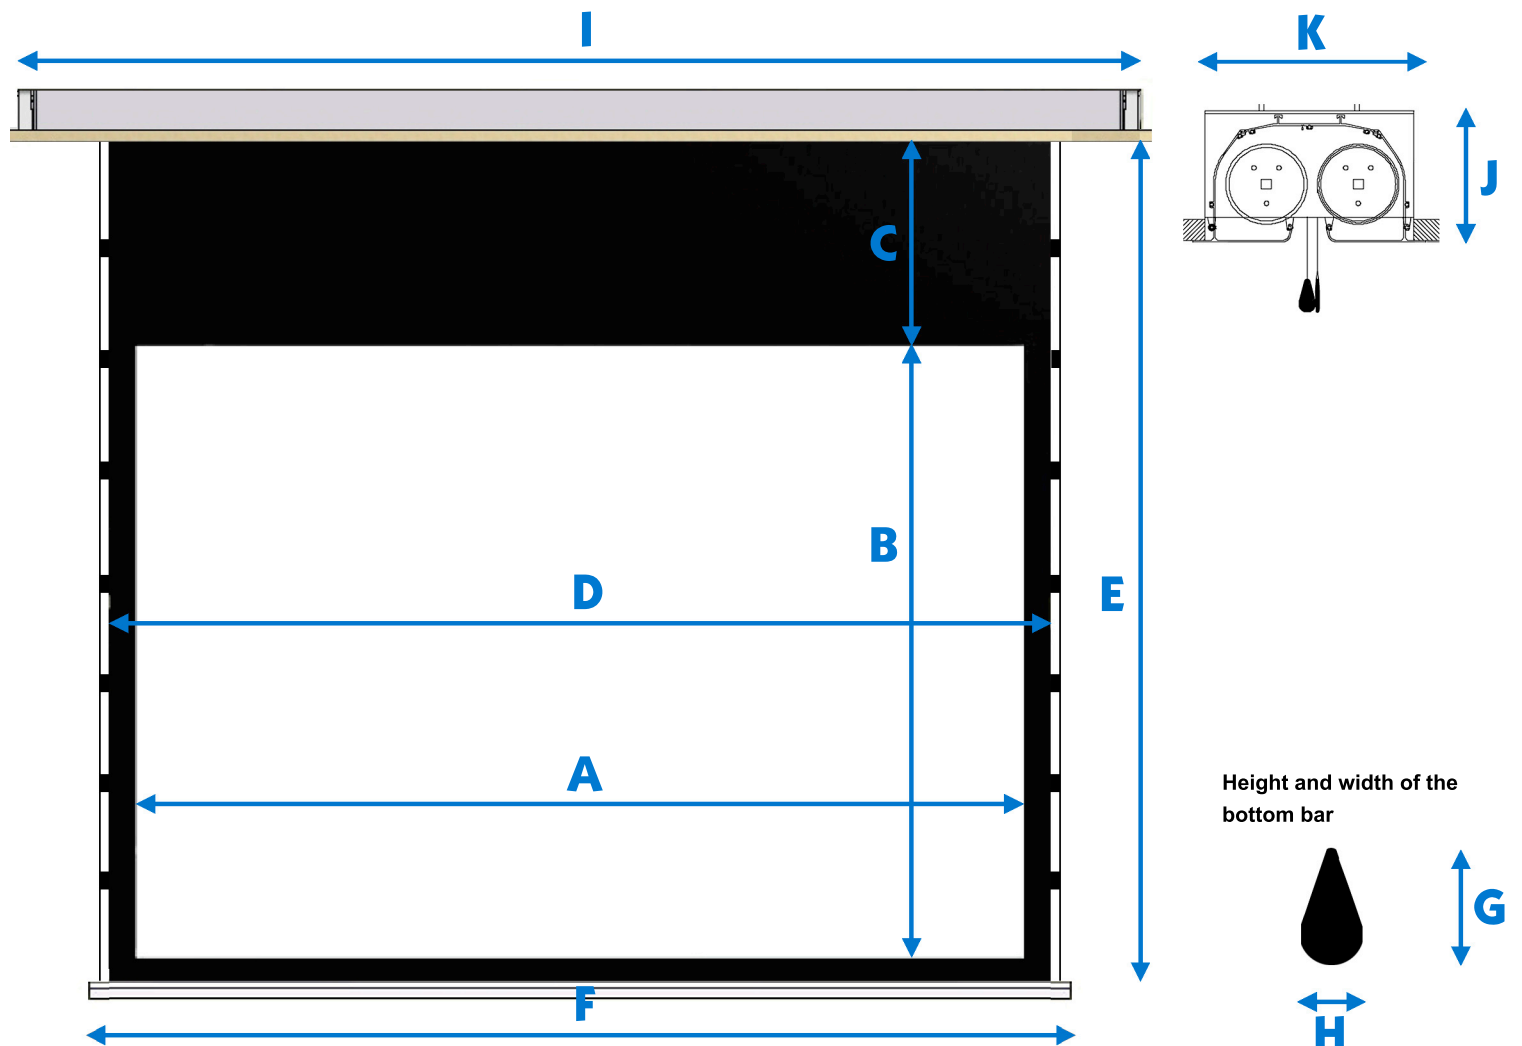

DAVISION 4D-Multiformat In-Ceiling

Product range	Image size		Aspect ratio, forerun			Fabric size		Bottom bar			Cabinet size		
	Width in cm	Height in cm	Aspect ratio	Forerun in cm	Frame in cm	Width in cm	Height in cm	Length in cm	Height in cm	Width in cm	Length in cm	Height in cm	Depth in cm
	A	B	C			D	E	F	G	H	I	J	K
Standard	200	113	16 : 9	39	5	210	157	215	4	2,4	236	16	28,0
Special	200	106	17 : 9	39	5	210	150	215	4	2,4	236	16	28,0
Special	200	86	21 : 9	53	5	210	144	215	4	2,4	236	16	28,0
Special	200	150	4 : 3	20	5	210	175	215	4	2,4	236	16	28,0
Standard	224	126	16 : 9	41	5	234	172	239	4	2,4	260	16	28,0
Special	224	119	17 : 9	43,5	5	234	167	239	4	2,4	260	16	28,0
Special	224	96	21 : 9	56	5	234	157	239	4	2,4	260	16	28,0
Special	224	168	4 : 3	20	5	234	193	239	4	2,4	260	16	28,0
Standard	244	137	16 : 9	43	5	254	185	259	4	2,4	280	16	28,0
Special	244	129	17 : 9	45,5	5	254	180	259	4	2,4	280	16	28,0
Special	244	105	21 : 9	59,5	5	254	169	259	4	2,4	280	16	28,0
Special	244	183	4 : 3	20	5	254	208	259	4	2,4	280	16	28,0
Standard	264	149	16 : 9	35,5	5	274	189	279	4	2,4	300	16	28,0
Special	264	140	17 : 9	38	5	274	183	279	4	2,4	300	16	28,0
Special	264	113	21 : 9	53,5	5	274	172	279	4	2,4	300	16	28,0
Special	264	198	4 : 3	10	5	274	213	279	4	2,4	300	16	28,0
Standard	284	160	16 : 9	25,5	5	294	190	299	4	2,4	320	16	28,0
Special	284	150	17 : 9	28,5	5	294	184	299	4	2,4	320	16	28,0
Special	284	122	21 : 9	44,5	5	294	171	299	4	2,4	320	16	28,0
Standard	305	172	16 : 9	14	5	315	191	320	4	2,4	341	16	28,0
Special	305	161	17 : 9	17,5	5	315	184	320	4	2,4	341	16	28,0
Special	305	131	21 : 9	34,5	5	315	170	320	4	2,4	341	16	28,0

DAVISION 4D-Multiformat In-Ceiling restraint systems

Ceiling bracket

all declarations in mm