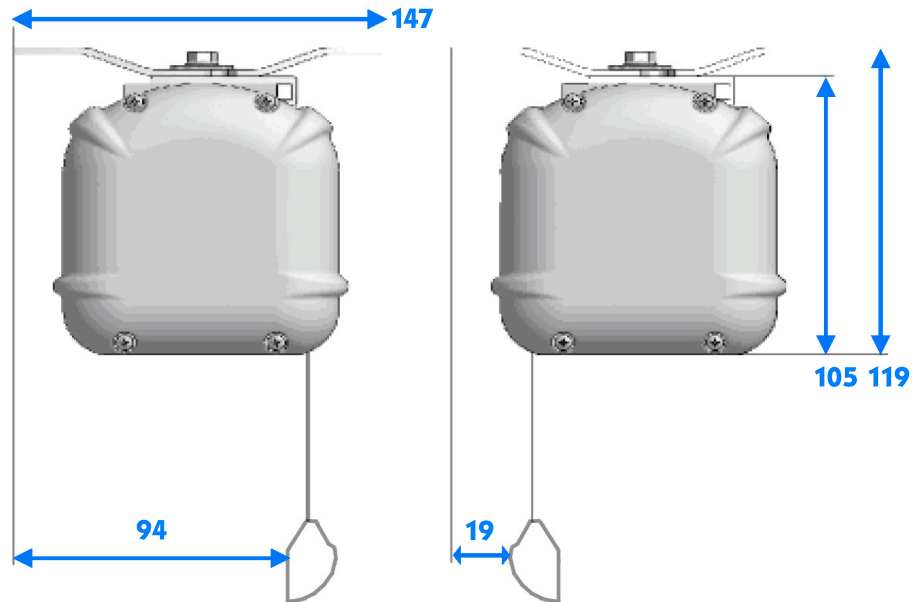

DAVISION 4D-Multiformat

Product range	Image size		Aspect ratio, forerun			Fabric size		Bottom bar			Cabinet size		
	Width in cm	Height in cm	Aspect ratio	Forerun in cm	Frame in cm	Width in cm	Height in cm	Length in cm	Height in cm	Width in cm	Length in cm	Height in cm	Depth in cm
	A	B	C			D	E	F	G	H	I	J	K
Standard	200	113	16 : 9	39	5	210	157	215	4	2,4	228	16	22,4
Special	200	106	17 : 9	39	5	210	150	215	4	2,4	228	16	22,4
Special	200	86	21 : 9	53	5	210	144	215	4	2,4	228	16	22,4
Special	200	150	4 : 3	20	5	210	175	215	4	2,4	228	16	22,4
Standard	224	126	16 : 9	41	5	234	172	239	4	2,4	252	16	22,4
Special	224	119	17 : 9	43,5	5	234	167	239	4	2,4	252	16	22,4
Special	224	96	21 : 9	56	5	234	157	239	4	2,4	252	16	22,4
Special	224	168	4 : 3	20	5	234	193	239	4	2,4	252	16	22,4
Standard	244	137	16 : 9	43	5	254	185	259	4	2,4	272	16	22,4
Special	244	129	17 : 9	45,5	5	254	180	259	4	2,4	272	16	22,4
Special	244	105	21 : 9	59,5	5	254	169	259	4	2,4	272	16	22,4
Special	244	183	4 : 3	20	5	254	208	259	4	2,4	272	16	22,4
Standard	264	149	16 : 9	35,5	5	274	189	279	4	2,4	292	16	22,4
Special	264	140	17 : 9	38	5	274	183	279	4	2,4	292	16	22,4
Special	264	113	21 : 9	53,5	5	274	172	279	4	2,4	292	16	22,4
Special	264	198	4 : 3	10	5	274	213	279	4	2,4	292	16	22,4
Standard	284	160	16 : 9	25,5	5	294	190	299	4	2,4	312	16	22,4
Special	284	150	17 : 9	28,5	5	294	184	299	4	2,4	312	16	22,4
Special	284	122	21 : 9	44,5	5	294	171	299	4	2,4	312	16	22,4
Standard	305	172	16 : 9	14	5	315	191	320	4	2,4	333	16	22,4
Special	305	161	17 : 9	17,5	5	315	184	320	4	2,4	333	16	22,4
Special	305	131	21 : 9	34,5	5	315	170	320	4	2,4	333	16	22,4

DAVISION 4D-Multiformat restraint systems

Wall bracket

all declarations in mm

Ceiling bracket

all declarations in mm

Quick-action bracket

all declarations in mm