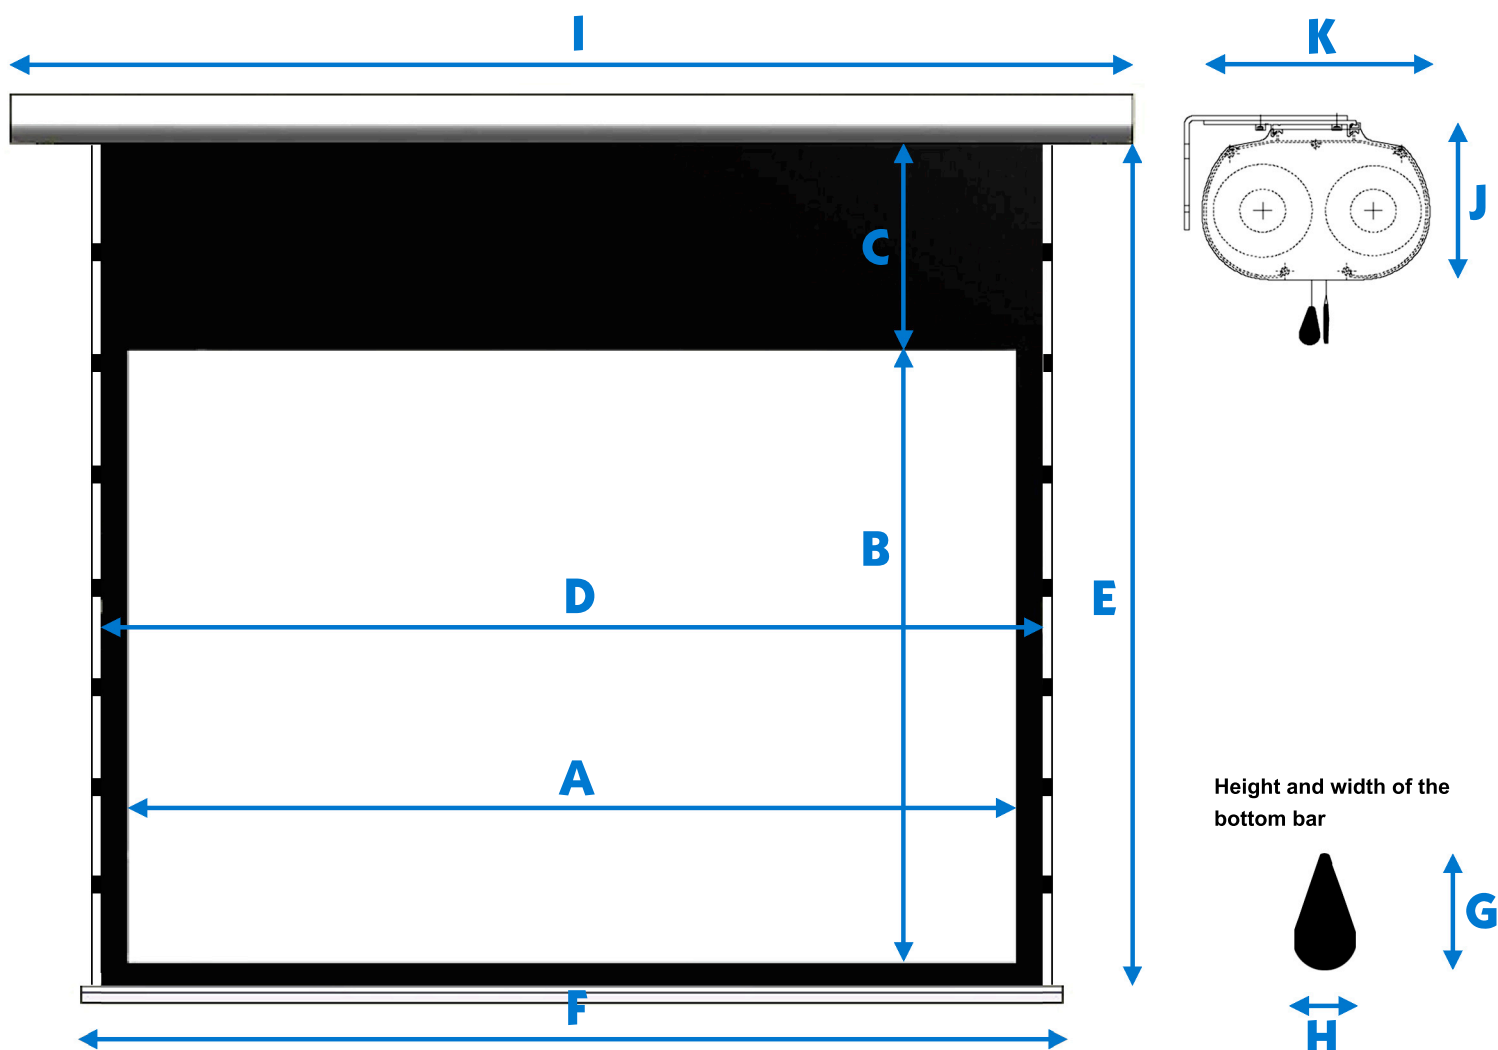

DAVISION 4D-Multiformat

Product range	Image size		Aspect ratio, forerun			Fabric size		Bottom bar			Cabinet size		
	Width in cm	Height in cm	Aspect ratio	Forerun in cm	Frame in cm	Width in cm	Height in cm	Length in cm	Height in cm	Width in cm	Length in cm	Height in cm	Depth in cm
	A	B	C			D	E	F	G	H	I	J	K
Standard	200	113	16 : 9	39	5	210	157	215	4	2,4	228	16	22,4
Special	200	106	17 : 9	39	5	210	150	215	4	2,4	228	16	22,4
Special	200	86	21 : 9	53	5	210	144	215	4	2,4	228	16	22,4
Special	200	150	4 : 3	20	5	210	175	215	4	2,4	228	16	22,4
Standard	224	126	16 : 9	41	5	234	172	239	4	2,4	252	16	22,4
Special	224	119	17 : 9	43,5	5	234	167	239	4	2,4	252	16	22,4
Special	224	96	21 : 9	56	5	234	157	239	4	2,4	252	16	22,4
Special	224	168	4 : 3	20	5	234	193	239	4	2,4	252	16	22,4
Standard	244	137	16 : 9	43	5	254	185	259	4	2,4	272	16	22,4
Special	244	129	17 : 9	45,5	5	254	180	259	4	2,4	272	16	22,4
Special	244	105	21 : 9	59,5	5	254	169	259	4	2,4	272	16	22,4
Special	244	183	4 : 3	20	5	254	208	259	4	2,4	272	16	22,4
Standard	264	149	16 : 9	35,5	5	274	189	279	4	2,4	292	16	22,4
Special	264	140	17 : 9	38	5	274	183	279	4	2,4	292	16	22,4
Special	264	113	21 : 9	53,5	5	274	172	279	4	2,4	292	16	22,4
Special	264	198	4 : 3	10	5	274	213	279	4	2,4	292	16	22,4
Standard	284	160	16 : 9	25,5	5	294	190	299	4	2,4	312	16	22,4
Special	284	150	17 : 9	28,5	5	294	184	299	4	2,4	312	16	22,4
Special	284	122	21 : 9	44,5	5	294	171	299	4	2,4	312	16	22,4
Standard	305	172	16 : 9	14	5	315	191	320	4	2,4	333	16	22,4
Special	305	161	17 : 9	17,5	5	315	184	320	4	2,4	333	16	22,4
Special	305	131	21 : 9	34,5	5	315	170	320	4	2,4	333	16	22,4

DAVISION 4D-Multiformat restraint systems

Wall bracket

all declarations in mm

Ceiling bracket

all declarations in mm

Quick-action bracket

all declarations in mm