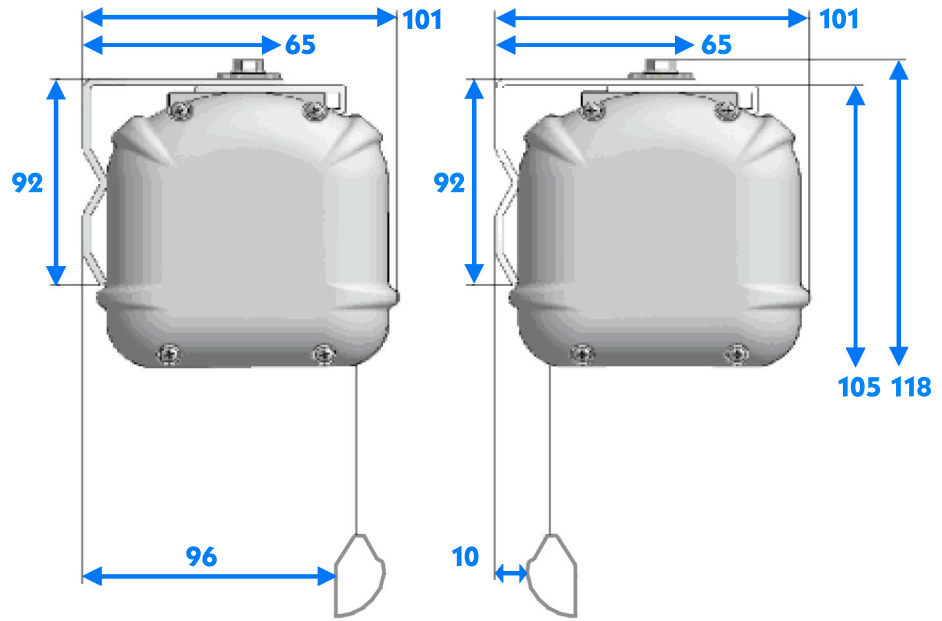

DAVISION 4D-Multiformat

Product range	Image size		Aspect ratio, forerun			Fabric size		Bottom bar			Cabinet size		
	Width in cm	Height in cm	Aspect ratio	Forerun in cm	Frame in cm	Width in cm	Height in cm	Length in cm	Height in cm	Width in cm	Length in cm	Height in cm	Depth in cm
	A	B	C			D	E	F	G	H	I	J	K
Standard	200	113	16 : 9	39	5	210	157	215	4	2,4	228	16	22,4
Special	200	106	17 : 9	39	5	210	150	215	4	2,4	228	16	22,4
Special	200	86	21 : 9	53	5	210	144	215	4	2,4	228	16	22,4
Special	200	150	4 : 3	20	5	210	175	215	4	2,4	228	16	22,4
Standard	224	126	16 : 9	41	5	234	172	239	4	2,4	252	16	22,4
Special	224	119	17 : 9	43,5	5	234	167	239	4	2,4	252	16	22,4
Special	224	96	21 : 9	56	5	234	157	239	4	2,4	252	16	22,4
Special	224	168	4 : 3	20	5	234	193	239	4	2,4	252	16	22,4
Standard	244	137	16 : 9	43	5	254	185	259	4	2,4	272	16	22,4
Special	244	129	17 : 9	45,5	5	254	180	259	4	2,4	272	16	22,4
Special	244	105	21 : 9	59,5	5	254	169	259	4	2,4	272	16	22,4
Special	244	183	4 : 3	20	5	254	208	259	4	2,4	272	16	22,4
Standard	264	149	16 : 9	35,5	5	274	189	279	4	2,4	292	16	22,4
Special	264	140	17 : 9	38	5	274	183	279	4	2,4	292	16	22,4
Special	264	113	21 : 9	53,5	5	274	172	279	4	2,4	292	16	22,4
Special	264	198	4 : 3	10	5	274	213	279	4	2,4	292	16	22,4
Standard	284	160	16 : 9	25,5	5	294	190	299	4	2,4	312	16	22,4
Special	284	150	17 : 9	28,5	5	294	184	299	4	2,4	312	16	22,4
Special	284	122	21 : 9	44,5	5	294	171	299	4	2,4	312	16	22,4
Standard	305	172	16 : 9	14	5	315	191	320	4	2,4	333	16	22,4
Special	305	161	17 : 9	17,5	5	315	184	320	4	2,4	333	16	22,4
Special	305	131	21 : 9	34,5	5	315	170	320	4	2,4	333	16	22,4

DAVISION 4D-Multiformat restraint systems

Wall bracket

all declarations in mm

Ceiling bracket

all declarations in mm

Quick-action bracket

all declarations in mm