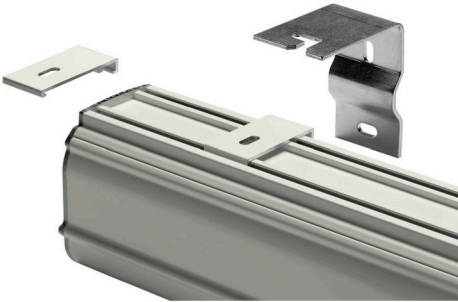

DAVISION 4D-Multiformat

Product range	Image size		Aspect ratio, forerun			Fabric size		Bottom bar			Cabinet size		
	Width in cm	Height in cm	Aspect ratio	Forerun in cm	Frame in cm	Width in cm	Height in cm	Length in cm	Height in cm	Width in cm	Length in cm	Height in cm	Depth in cm
	A	B	C			D	E	F	G	H	I	J	K
Standard	200	113	16 : 9	39	5	210	157	215	4	2,4	228	16	22,4
Special	200	106	17 : 9	39	5	210	150	215	4	2,4	228	16	22,4
Special	200	86	21 : 9	53	5	210	144	215	4	2,4	228	16	22,4
Special	200	150	4 : 3	20	5	210	175	215	4	2,4	228	16	22,4
Standard	224	126	16 : 9	41	5	234	172	239	4	2,4	252	16	22,4
Special	224	119	17 : 9	43,5	5	234	167	239	4	2,4	252	16	22,4
Special	224	96	21 : 9	56	5	234	157	239	4	2,4	252	16	22,4
Special	224	168	4 : 3	20	5	234	193	239	4	2,4	252	16	22,4
Standard	244	137	16 : 9	43	5	254	185	259	4	2,4	272	16	22,4
Special	244	129	17 : 9	45,5	5	254	180	259	4	2,4	272	16	22,4
Special	244	105	21 : 9	59,5	5	254	169	259	4	2,4	272	16	22,4
Special	244	183	4 : 3	20	5	254	208	259	4	2,4	272	16	22,4
Standard	264	149	16 : 9	35,5	5	274	189	279	4	2,4	292	16	22,4
Special	264	140	17 : 9	38	5	274	183	279	4	2,4	292	16	22,4
Special	264	113	21 : 9	53,5	5	274	172	279	4	2,4	292	16	22,4
Special	264	198	4 : 3	10	5	274	213	279	4	2,4	292	16	22,4
Standard	284	160	16 : 9	25,5	5	294	190	299	4	2,4	312	16	22,4
Special	284	150	17 : 9	28,5	5	294	184	299	4	2,4	312	16	22,4
Special	284	122	21 : 9	44,5	5	294	171	299	4	2,4	312	16	22,4
Standard	305	172	16 : 9	14	5	315	191	320	4	2,4	333	16	22,4
Special	305	161	17 : 9	17,5	5	315	184	320	4	2,4	333	16	22,4
Special	305	131	21 : 9	34,5	5	315	170	320	4	2,4	333	16	22,4

DAVISION 4D-Multiformat restraint systems

Wall bracket

all declarations in mm

Ceiling bracket

all declarations in mm

Quick-action bracket

all declarations in mm