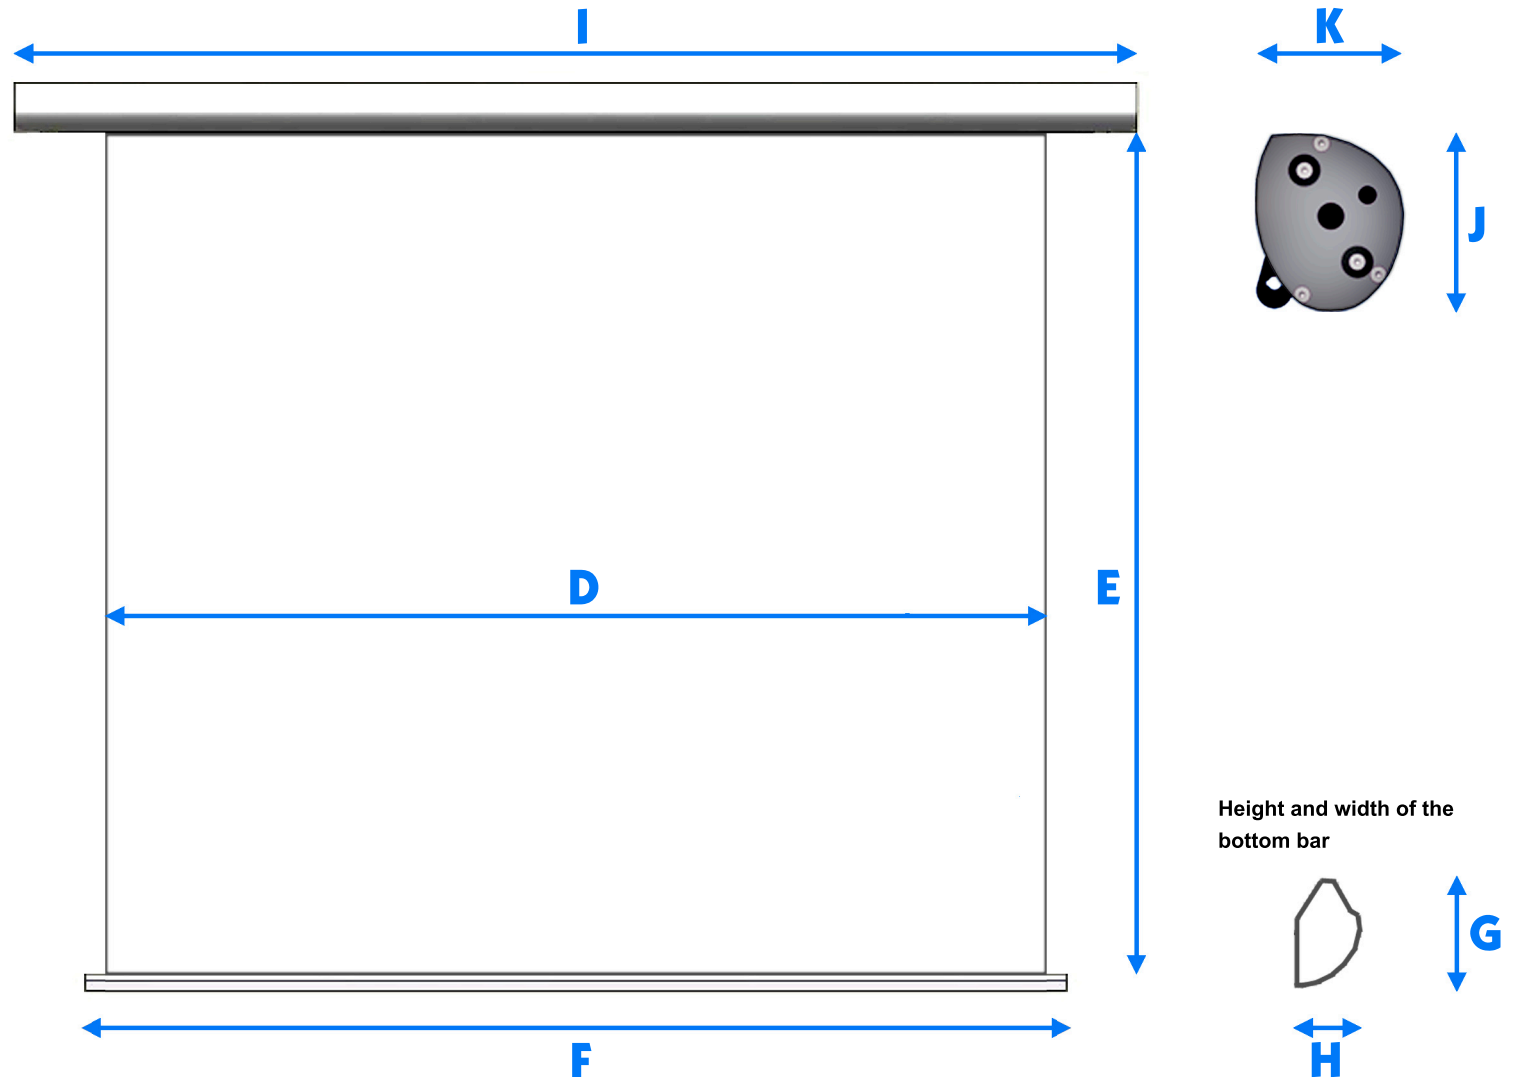

# DAVISION Classic White

Product range	Image size		Aspect ratio, forerun			Fabric size		Bottom bar			Cabinet size		
	Width in cm	Height in cm	Aspect ratio	Forerun in cm	Frame in cm	Width in cm	Height in cm	Length in cm	Height in cm	Width in cm	Length in cm	Height in cm	Depth in cm
	D	E	C			D	E	F	G	H	I	J	K
Standard	160	120	4 : 3			160	120	175	3,4	1,8	177	10,3	9,3
Standard	180	135	4 : 3			180	135	195	3,4	1,8	197	10,3	9,3
Standard	200	150	4 : 3			200	150	215	3,4	1,8	217	10,3	9,3
Standard	220	165	4 : 3			220	165	225	3,4	1,8	237	10,3	9,3
Standard	250	188	4 : 3			250	188	265	3,4	1,8	267	10,3	9,3
Standard	160	90	16 : 9			160	90	175	3,4	1,8	177	10,3	9,3
Standard	180	101	16 : 9			180	101	195	3,4	1,8	197	10,3	9,3
Standard	200	113	16 : 9			200	113	215	3,4	1,8	217	10,3	9,3
Standard	220	124	16 : 9			220	124	235	3,4	1,8	237	10,3	9,3
Standard	250	141	16 : 9			250	141	265	3,4	1,8	267	10,3	9,3
Standard	160	160	1 : 1			160	160	205	3,4	1,8	177	10,3	9,3
Standard	180	180	1 : 1			180	180	195	3,4	1,8	197	10,3	9,3
Standard	200	200	1 : 1			200	200	215	3,4	1,8	217	10,3	9,3
Standard	220	220	1 : 1			220	220	235	3,4	1,8	237	10,3	9,3
Standard	250	250	1 : 1			250	250	265	3,4	1,8	267	10,3	9,3

Height and width of the bottom bar