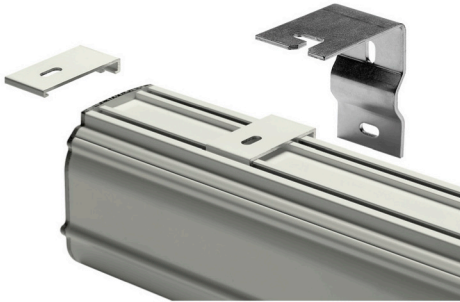

DAVISION Premium Compact restraint systems

Wall bracket

all declarations in mm