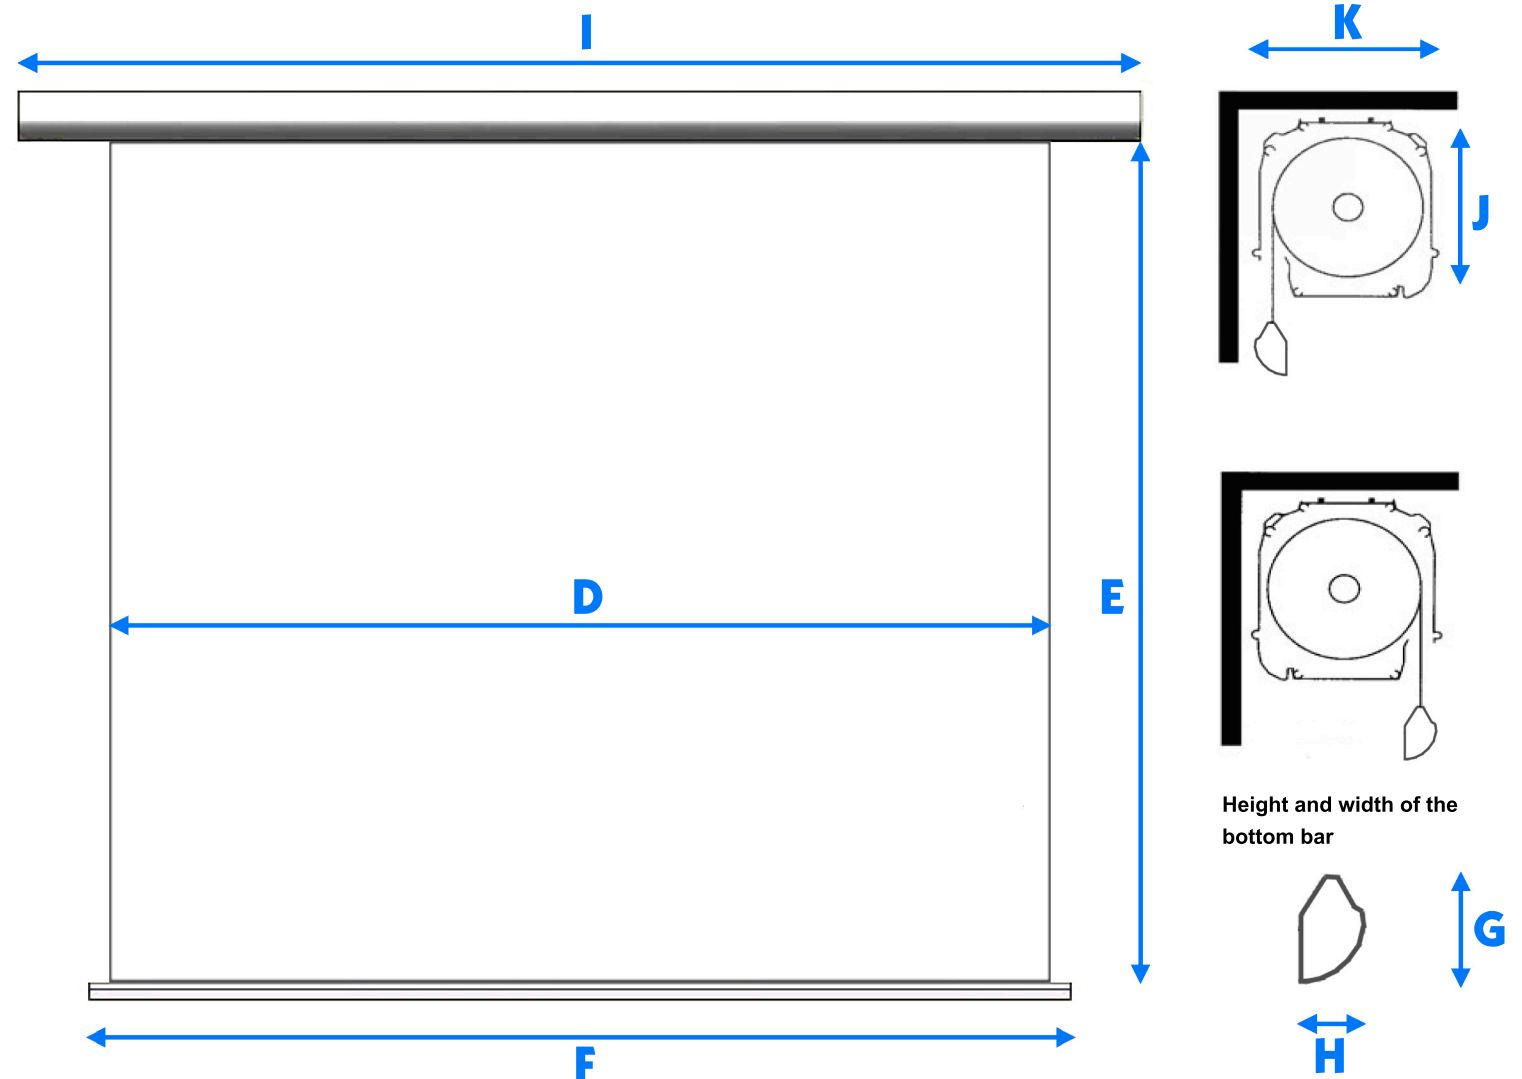

DAVISION Premium Compact White

Product range	Image size		Aspect ratio, forerun			Fabric size		Bottom bar			Cabinet size		
	Width in cm	Height in cm	Aspect ratio	Forerun in cm	Frame in cm	Width in cm	Height in cm	Length in cm	Height in cm	Width in cm	Length in cm	Height in cm	Depth in cm
	D	E				C	D	E	F	G	H	I	J
Standard	150	113	4 : 3			150	113	156	3,5	1,8	160	10,3	8,6
Standard	190	143	4 : 3			190	143	196	3,5	1,8	200	10,3	8,6
Standard	210	158	4 : 3			210	158	216	3,5	1,8	220	10,3	8,6
Standard	240	180	4 : 3			240	180	246	3,5	1,8	250	11,8	10,5
Standard	270	203	4 : 3			270	203	276	3,5	1,8	280	11,8	10,5
Standard	290	218	4 : 3			290	218	296	3,5	1,8	300	11,8	10,5
Standard	340	255	4 : 3			340	255	346	3,5	1,8	350	11,8	10,5
Standard	390	293	4 : 3			390	293	396	3,5	1,8	400	11,8	10,5
Standard	150	84	16 : 9			150	84	156	3,5	1,8	160	10,3	8,6
Standard	190	107	16 : 9			190	107	196	3,5	1,8	200	10,3	8,6
Standard	210	118	16 : 9			210	118	216	3,5	1,8	220	10,3	8,6
Standard	240	135	16 : 9			240	135	246	3,5	1,8	250	11,8	10,5
Standard	270	152	16 : 9			270	152	276	3,5	1,8	280	11,8	10,5
Standard	290	163	16 : 9			290	163	296	3,5	1,8	300	11,8	10,5
Standard	340	191	16 : 9			340	191	346	3,5	1,8	350	11,8	10,5
Standard	390	219	16 : 9			390	219	396	3,5	1,8	400	11,8	10,5
Standard	140	140	1 : 1			140	140	146	3,5	1,8	150	10,3	8,6
Standard	150	150	1 : 1			150	150	156	3,5	1,8	160	10,3	8,6
Standard	170	170	1 : 1			170	170	176	3,5	1,8	180	10,3	8,6
Standard	190	190	1 : 1			190	190	196	3,5	1,8	200	10,3	8,6
Standard	210	210	1 : 1			210	210	216	3,5	1,8	220	10,3	8,6
Standard	230	230	1 : 1			230	230	236	3,5	1,8	240	11,8	10,5
Standard	240	240	1 : 1			240	240	246	3,5	1,8	250	11,8	10,5
Standard	270	270	1 : 1			270	270	276	3,5	1,8	280	11,8	10,5
Standard	290	290	1 : 1			290	290	296	3,5	1,8	300	11,8	10,5

Blue specifications:
Cabinet sizes 103 x 87 mm (H x T)

Black specifications:
Cabinet sizes 118 x 105 mm (H x T)