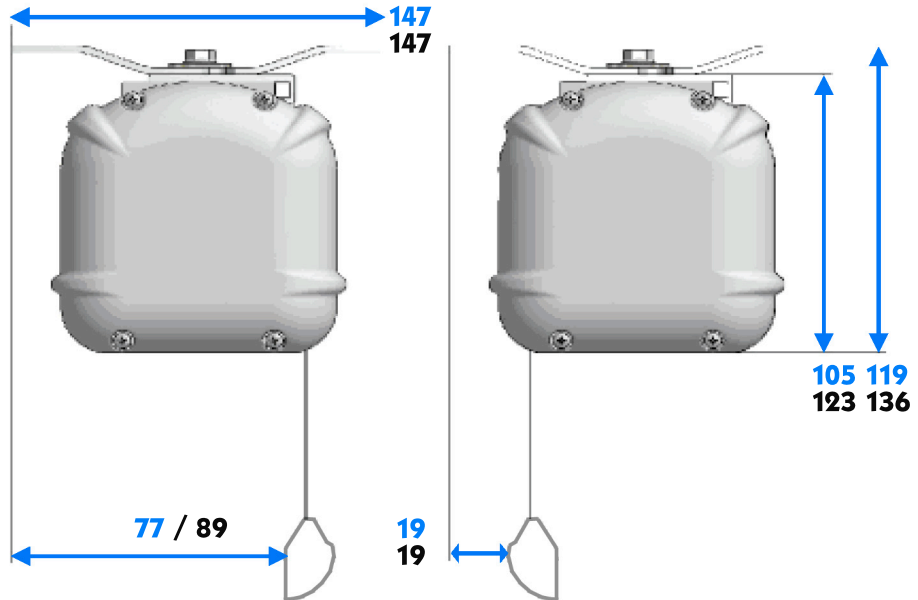

Ceiling bracket

all declarations in mm