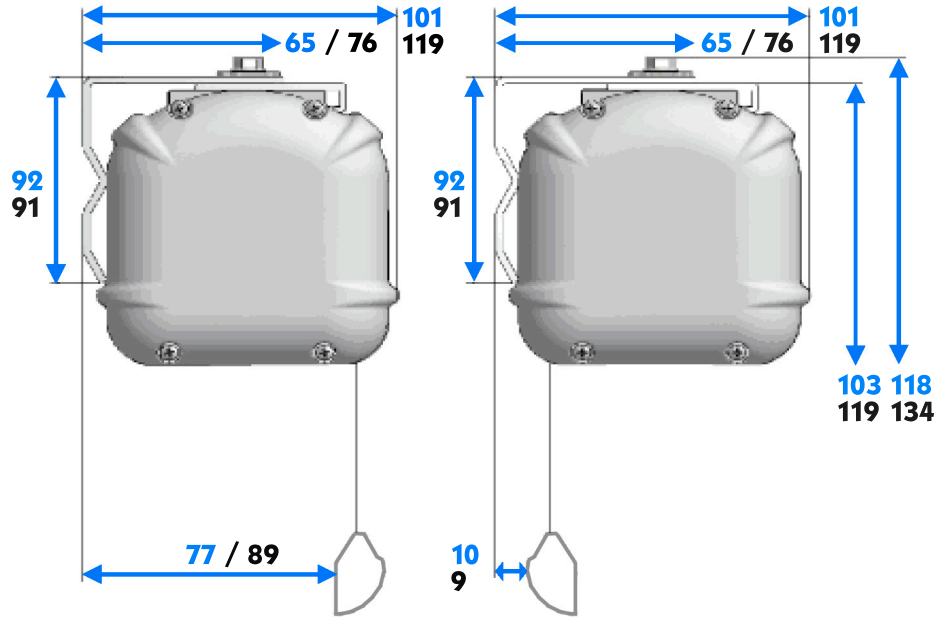

DAVISION Premium Compact restraint systems

Wall bracket

all declarations in mm