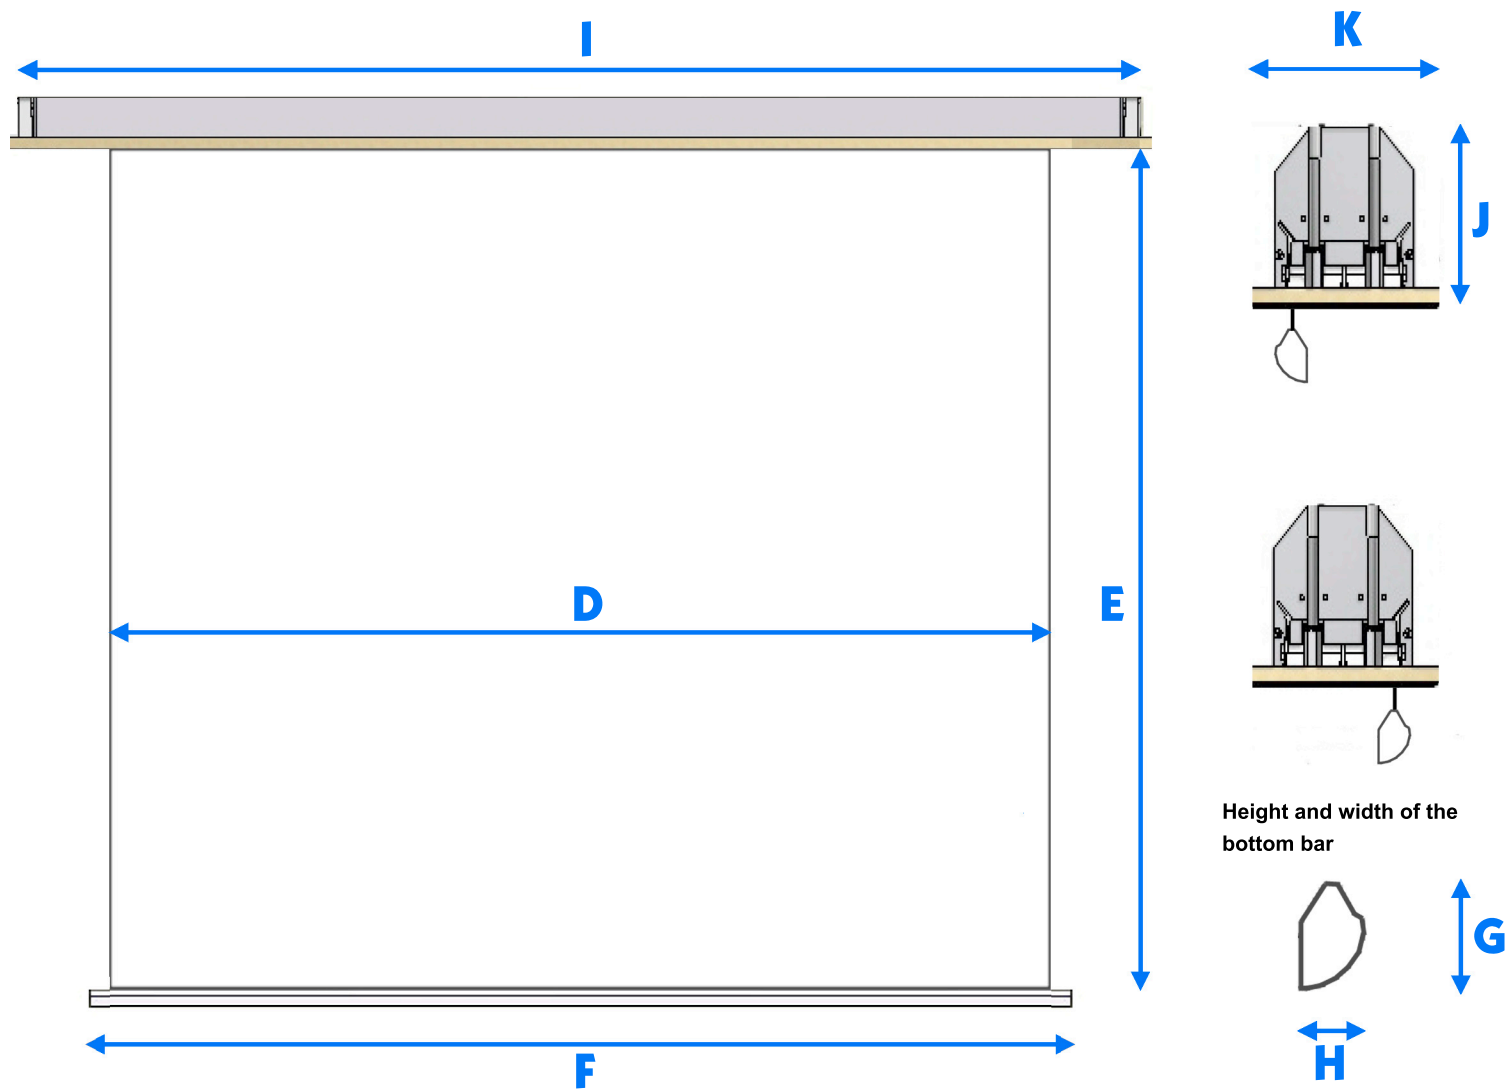

DAVISION Premium EM Compact In-Ceiling White

Product range	Image size		Aspect ratio, forerun			Fabric size		Bottom bar			Cabinet size		
	Width in cm	Height in cm	Aspect ratio	Forerun in cm	Frame in cm	Width in cm	Height in cm	Length in cm	Height in cm	Width in cm	Length in cm	Height in cm	Depth in cm
	D	E	C			D	E	F	G	H	I	J	K
Standard	180	135	4 : 3			180	135	186	3,5	1,8	197	11,7	11,4
Standard	200	150	4 : 3			200	150	206	3,5	1,8	217	11,7	11,4
Standard	220	165	4 : 3			220	165	226	3,5	1,8	237	11,7	11,4
Standard	250	188	4 : 3			250	188	256	3,5	1,8	267	11,7	11,4
Standard	300	225	4 : 3			300	225	306	3,5	1,8	317	11,7	11,4
Standard	350	263	4 : 3			350	263	356	3,5	1,8	367	11,7	11,4
Standard	400	300	4 : 3			400	300	406	3,5	1,8	417	11,7	11,4
Standard	180	101	16 : 9			180	101	186	3,5	1,8	197	11,7	11,4
Standard	200	113	16 : 9			200	113	206	3,5	1,8	217	11,7	11,4
Standard	220	124	16 : 9			220	124	226	3,5	1,8	237	11,7	11,4
Standard	250	141	16 : 9			250	141	256	3,5	1,8	267	11,7	11,4
Standard	300	169	16 : 9			300	169	306	3,5	1,8	317	11,7	11,4
Standard	350	197	16 : 9			350	197	356	3,5	1,8	367	11,7	11,4
Standard	400	225	16 : 9			400	225	406	3,5	1,8	417	11,7	11,4
Standard	180	180	1 : 1			180	180	186	3,5	1,8	197	11,7	11,4
Standard	200	200	1 : 1			200	200	206	3,5	1,8	217	11,7	11,4
Standard	220	220	1 : 1			220	220	226	3,5	1,8	237	11,7	11,4
Standard	250	250	1 : 1			250	250	256	3,5	1,8	267	11,7	11,4
Standard	300	300	1 : 1			300	300	306	3,5	1,8	317	11,7	11,4