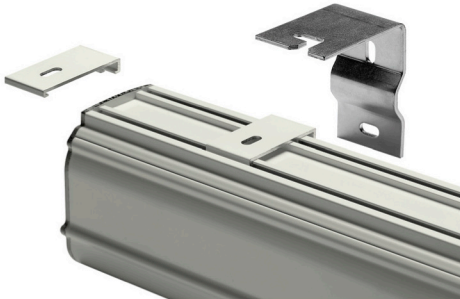

DAVISION Premium EM Compact White

Product range	Image size		Aspect ratio, forerun			Fabric size		Bottom bar			Cabinet size		
	Width in cm	Height in cm	Aspect ratio	Forerun in cm	Frame in cm	Width in cm	Height in cm	Length in cm	Height in cm	Width in cm	Length in cm	Height in cm	Depth in cm
	D	E				C	D	E	F	G	H	I	J
Standard	150	113	4 : 3			150	113	156	3,5	1,8	160	10,3	8,6
Standard	190	143	4 : 3			190	143	196	3,5	1,8	200	10,3	8,6
Standard	210	158	4 : 3			210	158	216	3,5	1,8	220	10,3	8,6
Standard	240	180	4 : 3			240	180	246	3,5	1,8	250	11,8	10,5
Standard	270	203	4 : 3			270	203	276	3,5	1,8	280	11,8	10,5
Standard	290	218	4 : 3			290	218	296	3,5	1,8	300	11,8	10,5
Standard	340	255	4 : 3			340	255	346	3,5	1,8	350	11,8	10,5
Standard	390	293	4 : 3			390	293	396	3,5	1,8	400	11,8	10,5
Standard	150	84	16 : 9			150	84	156	3,5	1,8	160	10,3	8,6
Standard	190	107	16 : 9			190	107	196	3,5	1,8	200	10,3	8,6
Standard	210	118	16 : 9			210	118	216	3,5	1,8	220	10,3	8,6
Standard	240	135	16 : 9			240	135	246	3,5	1,8	250	11,8	10,5
Standard	270	152	16 : 9			270	152	276	3,5	1,8	280	11,8	10,5
Standard	290	163	16 : 9			290	163	296	3,5	1,8	300	11,8	10,5
Standard	340	191	16 : 9			340	191	346	3,5	1,8	350	11,8	10,5
Standard	390	219	16 : 9			390	219	396	3,5	1,8	400	11,8	10,5
Standard	140	140	1 : 1			140	140	146	3,5	1,8	150	10,3	8,6
Standard	150	150	1 : 1			150	150	156	3,5	1,8	160	10,3	8,6
Standard	170	170	1 : 1			170	170	176	3,5	1,8	180	10,3	8,6
Standard	190	190	1 : 1			190	190	196	3,5	1,8	200	10,3	8,6
Standard	210	210	1 : 1			210	210	216	3,5	1,8	220	10,3	8,6
Standard	230	230	1 : 1			230	230	236	3,5	1,8	240	11,8	10,5
Standard	240	240	1 : 1			240	240	246	3,5	1,8	250	11,8	10,5
Standard	270	270	1 : 1			270	270	276	3,5	1,8	280	11,8	10,5
Standard	290	290	1 : 1			290	290	296	3,5	1,8	300	11,8	10,5

Height and width of the bottom bar

DAVISION Premium EM Compact restraint systems

Wall bracket

all declarations in mm

Ceiling bracket

all declarations in mm

Quick-action bracket

all declarations in mm