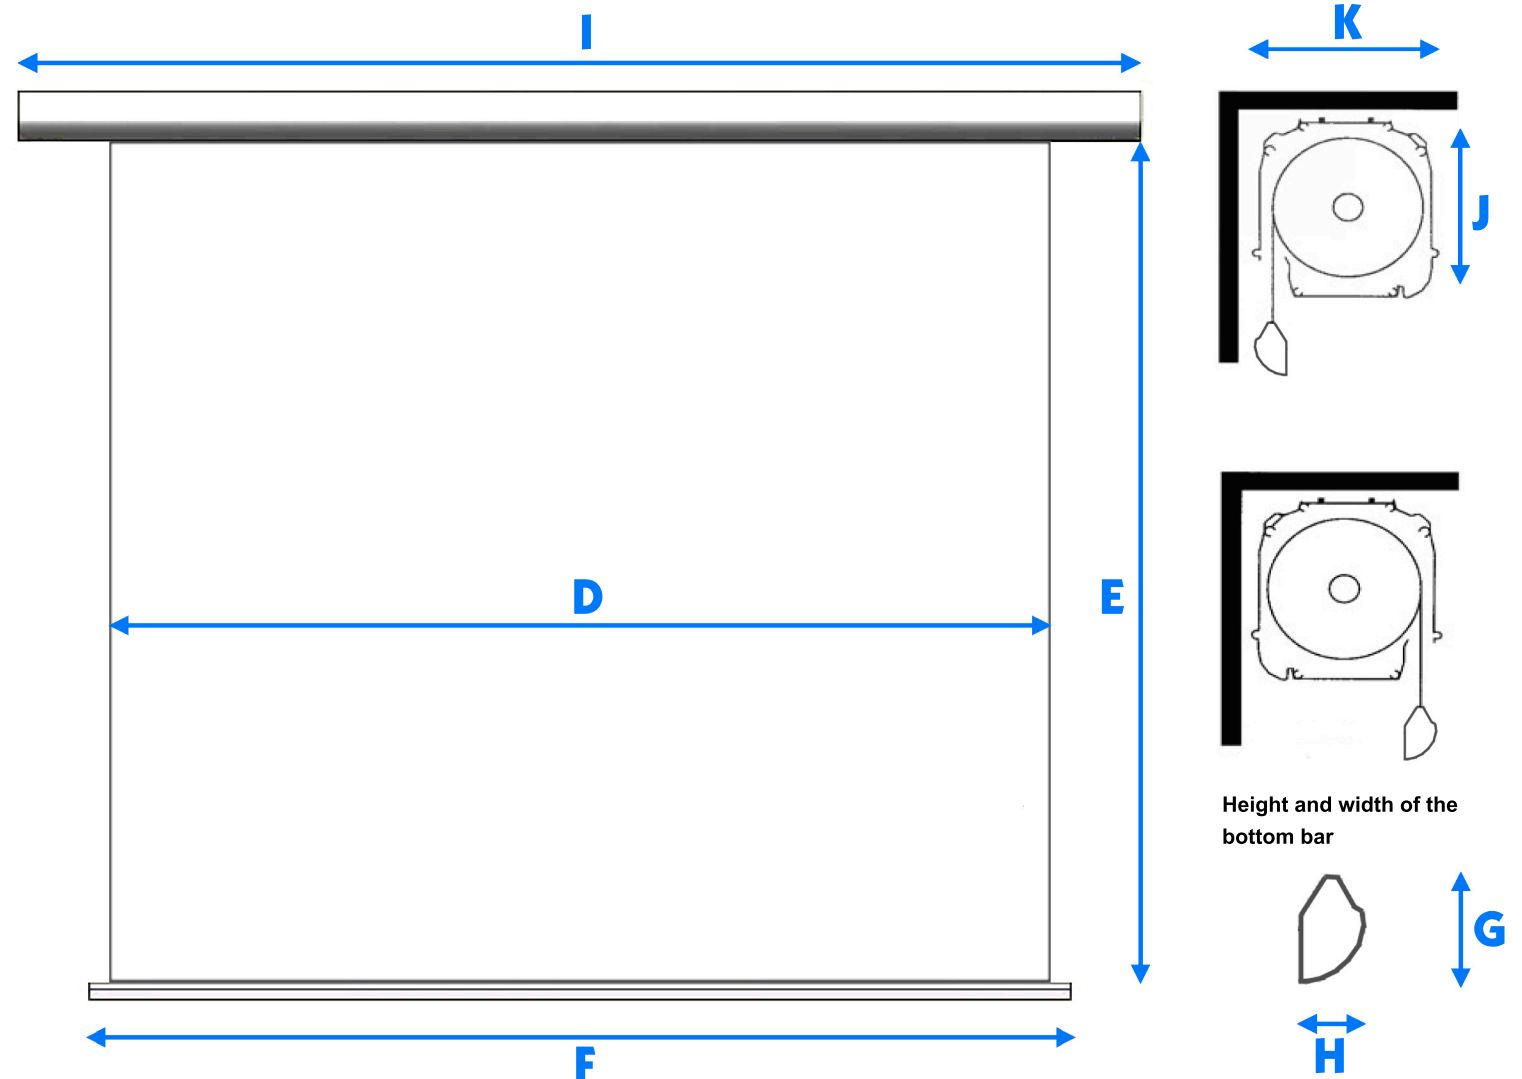

DAVISION Premium EM Compact White

Product range	Image size		Aspect ratio, forerun			Fabric size		Bottom bar			Cabinet size		
	Width in cm	Height in cm	Aspect ratio	Forerun in cm	Frame in cm	Width in cm	Height in cm	Length in cm	Height in cm	Width in cm	Length in cm	Height in cm	Depth in cm
	D	E				C	D	E	F	G	H	I	J
Standard	150	113	4 : 3			150	113	156	3,5	1,8	160	10,3	8,6
Standard	190	143	4 : 3			190	143	196	3,5	1,8	200	10,3	8,6
Standard	210	158	4 : 3			210	158	216	3,5	1,8	220	10,3	8,6
Standard	240	180	4 : 3			240	180	246	3,5	1,8	250	11,8	10,5
Standard	270	203	4 : 3			270	203	276	3,5	1,8	280	11,8	10,5
Standard	290	218	4 : 3			290	218	296	3,5	1,8	300	11,8	10,5
Standard	340	255	4 : 3			340	255	346	3,5	1,8	350	11,8	10,5
Standard	390	293	4 : 3			390	293	396	3,5	1,8	400	11,8	10,5
Standard	150	84	16 : 9			150	84	156	3,5	1,8	160	10,3	8,6
Standard	190	107	16 : 9			190	107	196	3,5	1,8	200	10,3	8,6
Standard	210	118	16 : 9			210	118	216	3,5	1,8	220	10,3	8,6
Standard	240	135	16 : 9			240	135	246	3,5	1,8	250	11,8	10,5
Standard	270	152	16 : 9			270	152	276	3,5	1,8	280	11,8	10,5
Standard	290	163	16 : 9			290	163	296	3,5	1,8	300	11,8	10,5
Standard	340	191	16 : 9			340	191	346	3,5	1,8	350	11,8	10,5
Standard	390	219	16 : 9			390	219	396	3,5	1,8	400	11,8	10,5
Standard	140	140	1 : 1			140	140	146	3,5	1,8	150	10,3	8,6
Standard	150	150	1 : 1			150	150	156	3,5	1,8	160	10,3	8,6
Standard	170	170	1 : 1			170	170	176	3,5	1,8	180	10,3	8,6
Standard	190	190	1 : 1			190	190	196	3,5	1,8	200	10,3	8,6
Standard	210	210	1 : 1			210	210	216	3,5	1,8	220	10,3	8,6
Standard	230	230	1 : 1			230	230	236	3,5	1,8	240	11,8	10,5
Standard	240	240	1 : 1			240	240	246	3,5	1,8	250	11,8	10,5
Standard	270	270	1 : 1			270	270	276	3,5	1,8	280	11,8	10,5
Standard	290	290	1 : 1			290	290	296	3,5	1,8	300	11,8	10,5

Please note:

Blue specifications:
Cabinet sizes 103 x 87 mm (H x T)

Black specifications:
Cabinet sizes 118 x 105 mm (H x T)