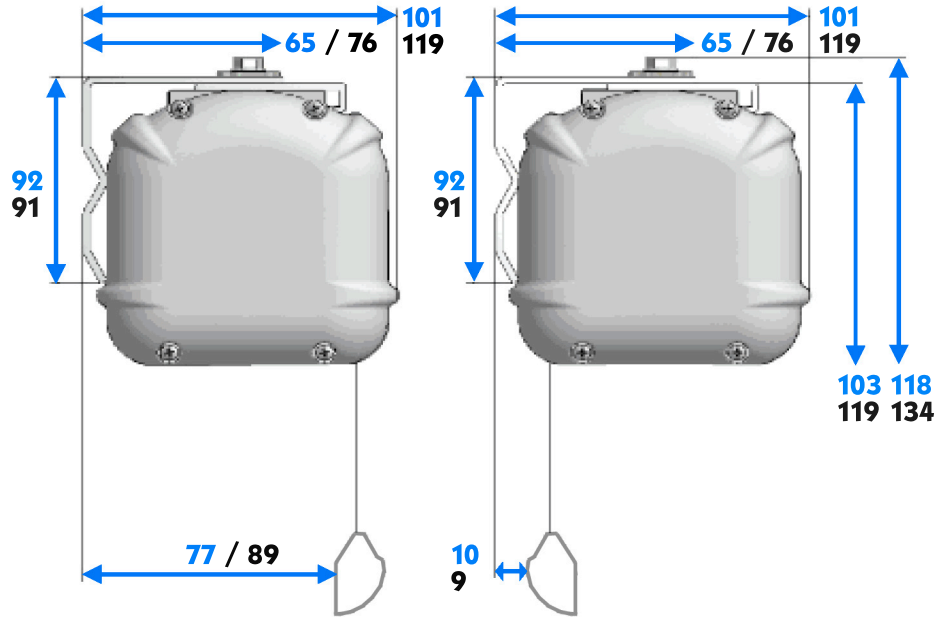

DAVISION Premium EM Compact restraint systems

Wall bracket

all declarations in mm